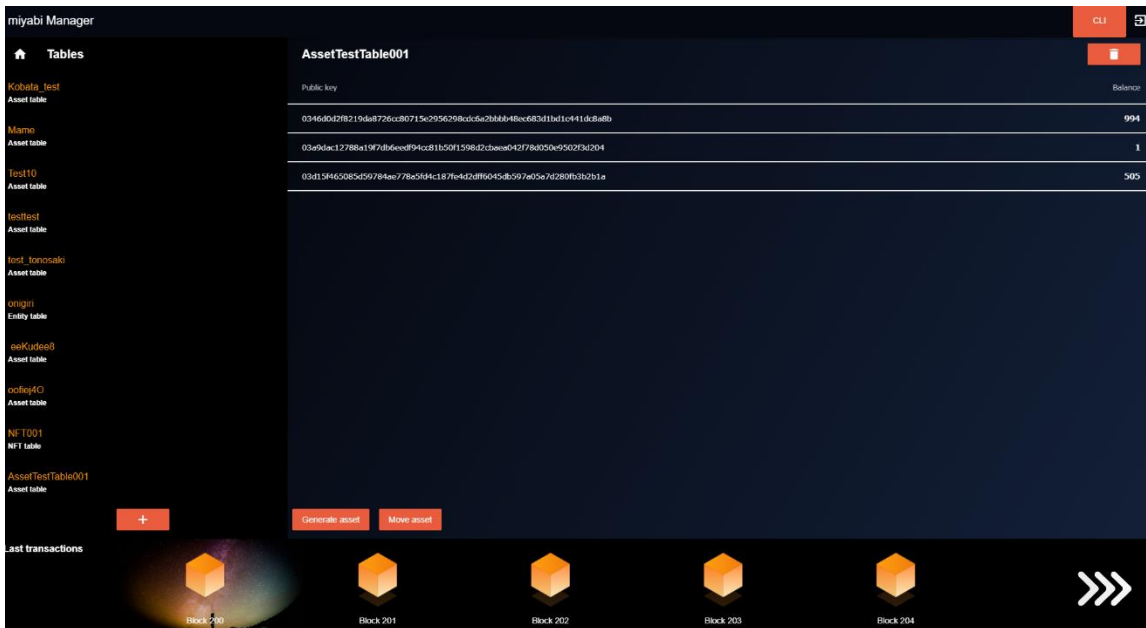

(「miyabi」の GUI 画面イメージ)

【株式会社 bitFlyer Blockchain について】

当社は「ブロックチェーンで世界を簡単に。」をミッションに掲げ、①ブロックチェーンを利用したクラウドサービスの提供、②共同事業のプロデュース、③独自ブロックチェーン「miyabi」の研究開発、④レグテック（規制×テクノロジー）領域でのサービスの提供、⑤ブロックチェーン・コンサルティングサービスの提供、といった5つの事業を展開しています。仮想通貨取引所の運営やブロックチェーンの研究開発で培ったノウハウを十分に活かしながらブロックチェーンの社会実装を推進してまいります。

コーポレートサイト：<https://blockchain.bitflyer.com>

「miyabi」ブランドサイト：<https://blockchain.bitflyer.com/miyabi>

*1 bitFlyer Blockchain 「miyabi」のクラウドサービス提供開始のお知らせ
<https://blockchain.bitflyer.com/pdf/20200408-miyabi-BaaS-service-in.pdf>

【本件に関するお問い合わせ先】

株式会社 bitFlyer Blockchain 広報担当

〒107-6237 東京都港区赤坂 9-7-1 ミッドタウン・タワー

mail：info-bc@bitflyer.com